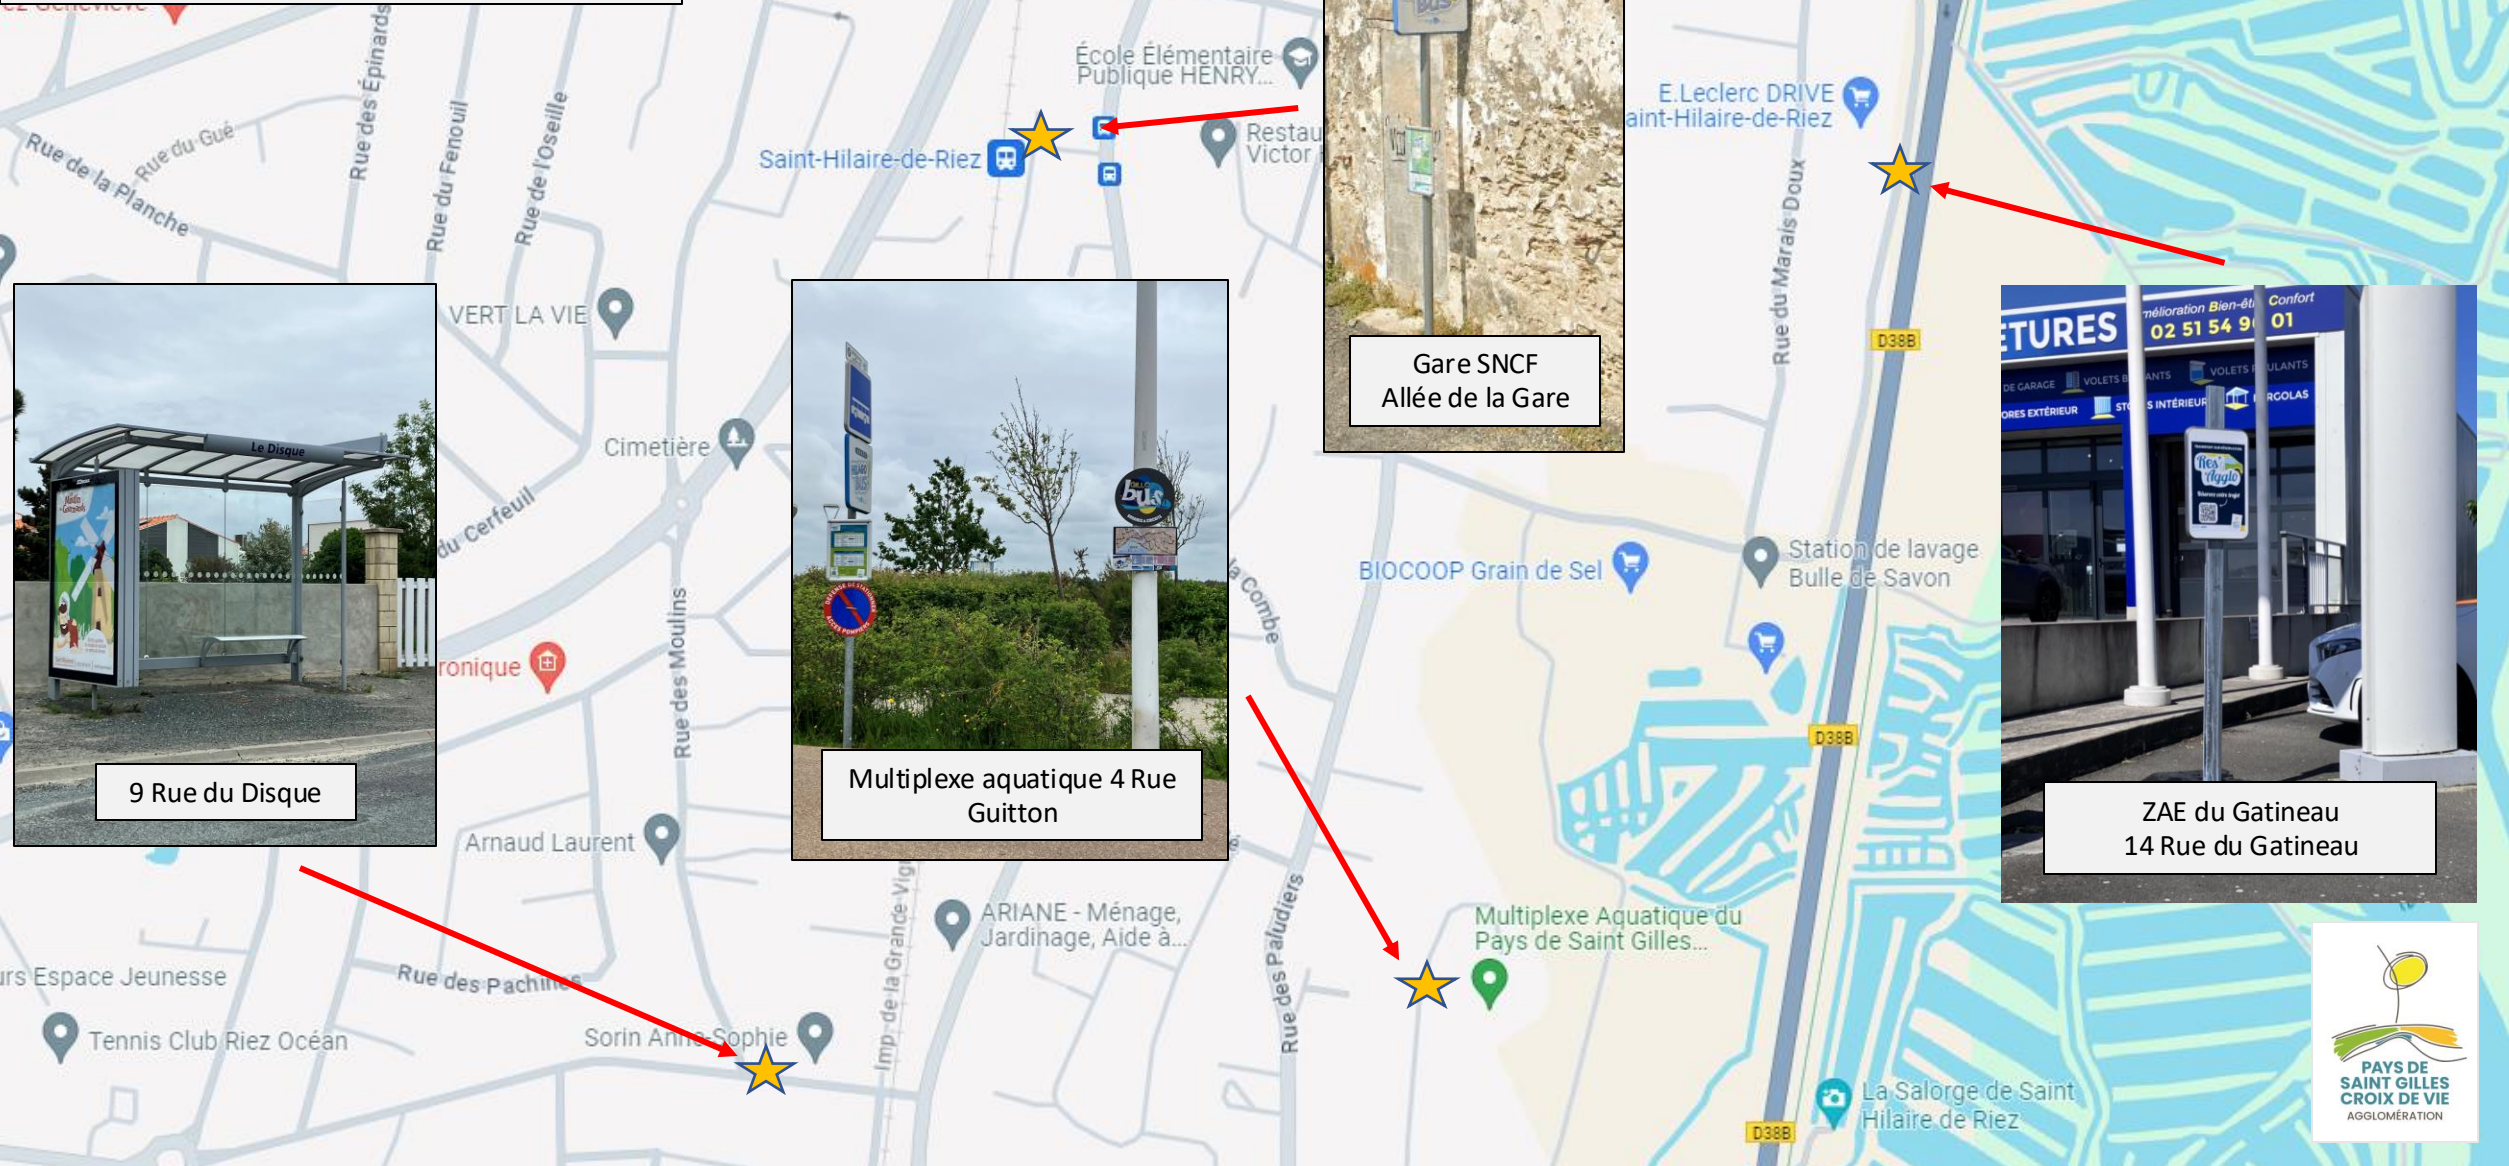

# SAINT GILLES CROIX DE VIE - SUD

SAINT GILLES CROIX DE VIE - EST

Rd. point de l'Europe  
Rte. semi rapide

Gendarmerie  
Vergers d'Eole N°9

Zone Begaud'Pôle  
Rue des Couvreur N°50

# SAINT HILAIRE DE RIEZ - NORD

# SAINT HILAIRE DE RIEZ - NORD

53 Av. de la Parée Préneau

ZAE La Chaussée  
2 Rue Ampère

122 Route de la Marzelle

Stade Bouteillon  
122 Rue Marzelle

70 Av. de la Rousselotière

La Poste  
6 Rue de la Poste

SAINT HILAIRE DE RIEZ - CENTRE

# SAINT HILAIRE DE RIEZ - OUEST

Espace Commercial  
145 Av. Isle de Riez

21 Rue du Pineau

Terre Fort  
140 Av du Terre fort

Sion sur l'Océan  
221 Av. de la Forêt

66 Rue des Bussoleries