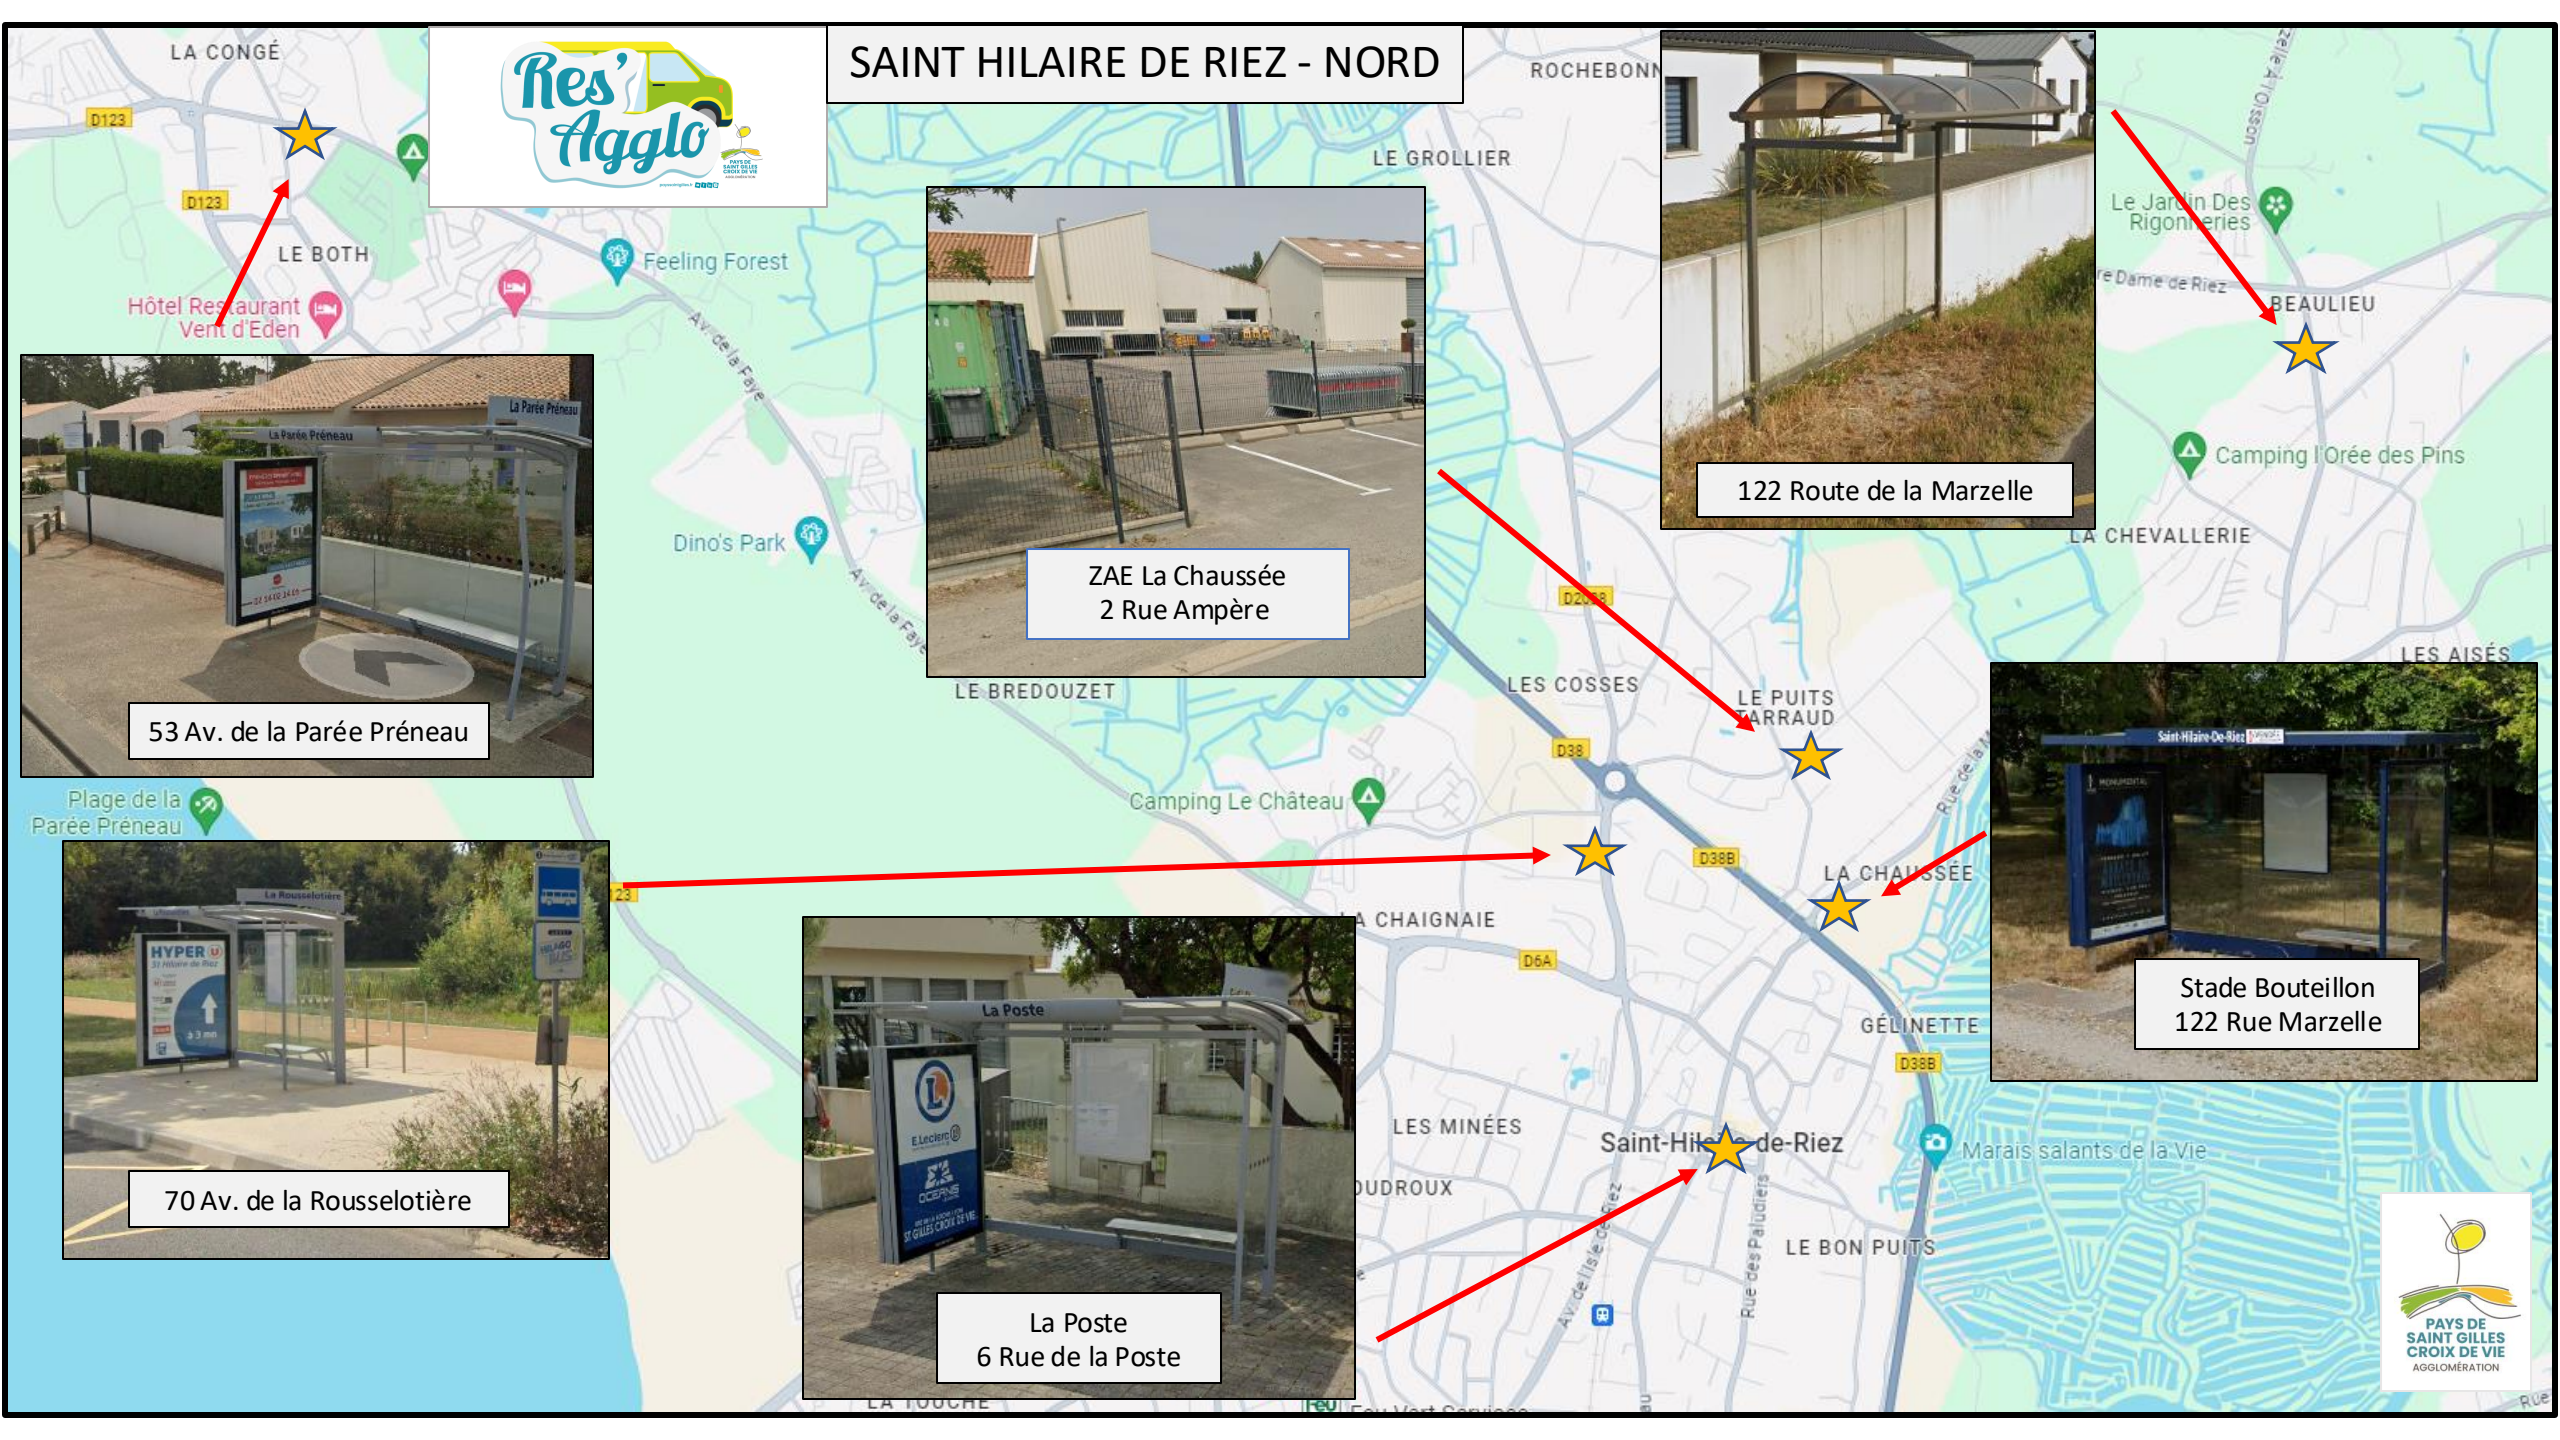

# SAINT GILLES CROIX DE VIE - NORD

# SAINT GILLES CROIX DE VIE - SUD

SAINT GILLES CROIX DE VIE - EST

Rd. point de l'Europe  
Rte. semi rapide

Gendarmerie  
Vergers d'Eole N°9

Zone Begaud'Pôle  
Rue des Couvreur N°50

# SAINT HILAIRE DE RIEZ - NORD

# SAINT HILAIRE DE RIEZ - NORD

53 Av. de la Parée Préneau

ZAE La Chaussée  
2 Rue Ampère

122 Route de la Marzelle

Stade Bouteillon  
122 Rue Marzelle

70 Av. de la Rousselotière

La Poste  
6 Rue de la Poste

SAINT HILAIRE DE RIEZ - CENTRE