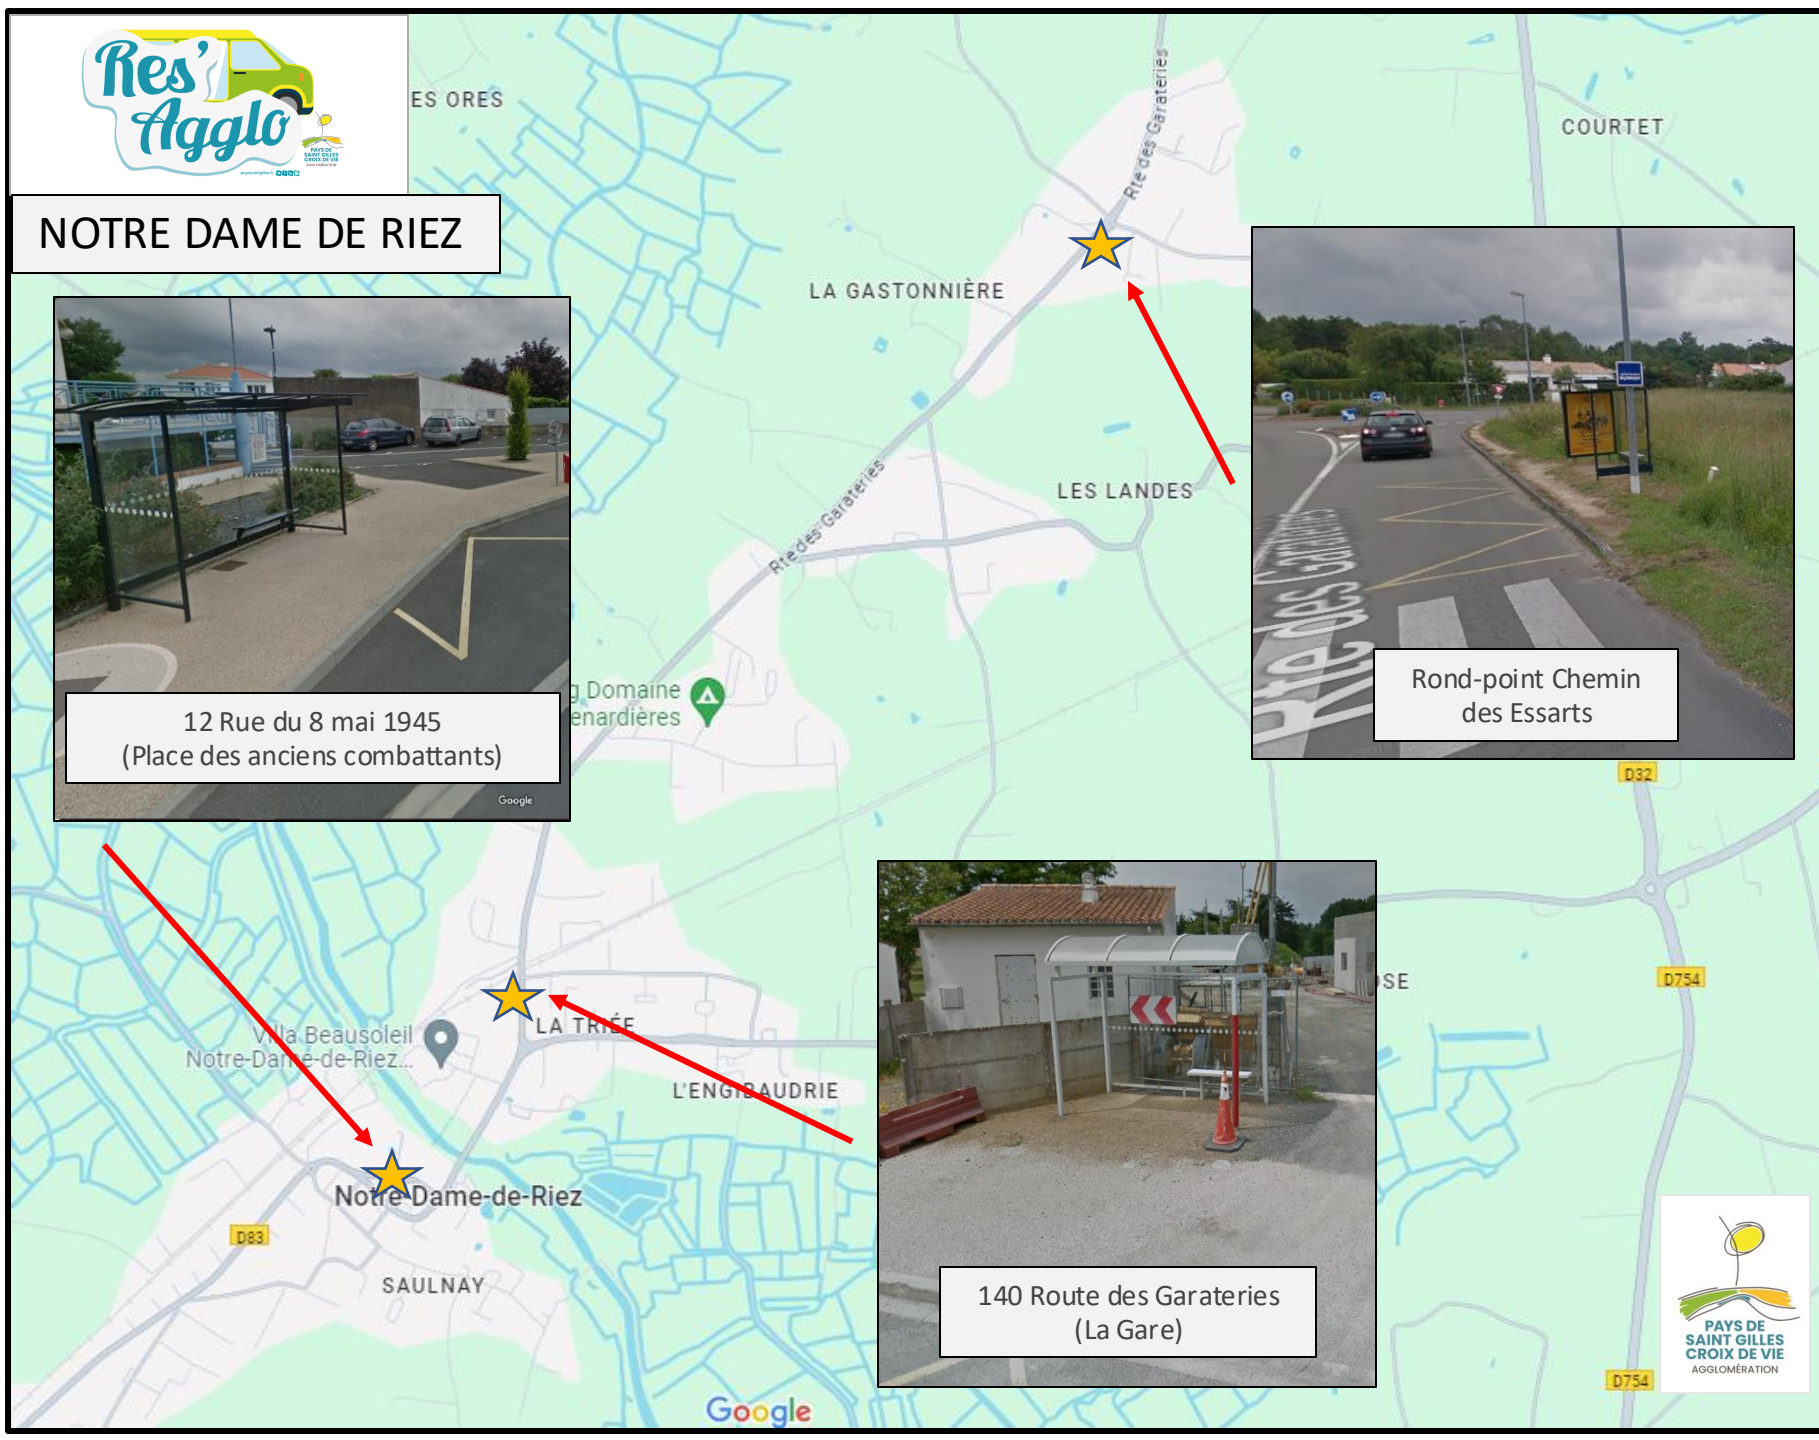

# LA CHAIZE GIRAUD

Place Clémenceau

Rue de l'Europe/rue d'Aizenay  
(ZAE Pôle Odyssee)

6 Rue des Acacias

1 Rue des Avenaux  
(Centre de Secours)

25 Rue des Tisserands  
(ancien stade)

COMMEQUIERS

# LE FENOULLER

77 Rue du centre (Place de la Ménarderie)

Rond-point rue des Fontenelles

Chemin du Sableron (Le Roc)

Rue de Nantes/rue de la Potellerie (L'Ormeau)

4 Route de St Révérend (Rd pt petit puits)

Impasse de la Fraignais (ZAE La Fraignais)

et Marées

CAVAC

GIVRAND

# NOTRE DAME DE RIEZ

SAINT MAIXENT SUR VIE

SAINT REVEREND