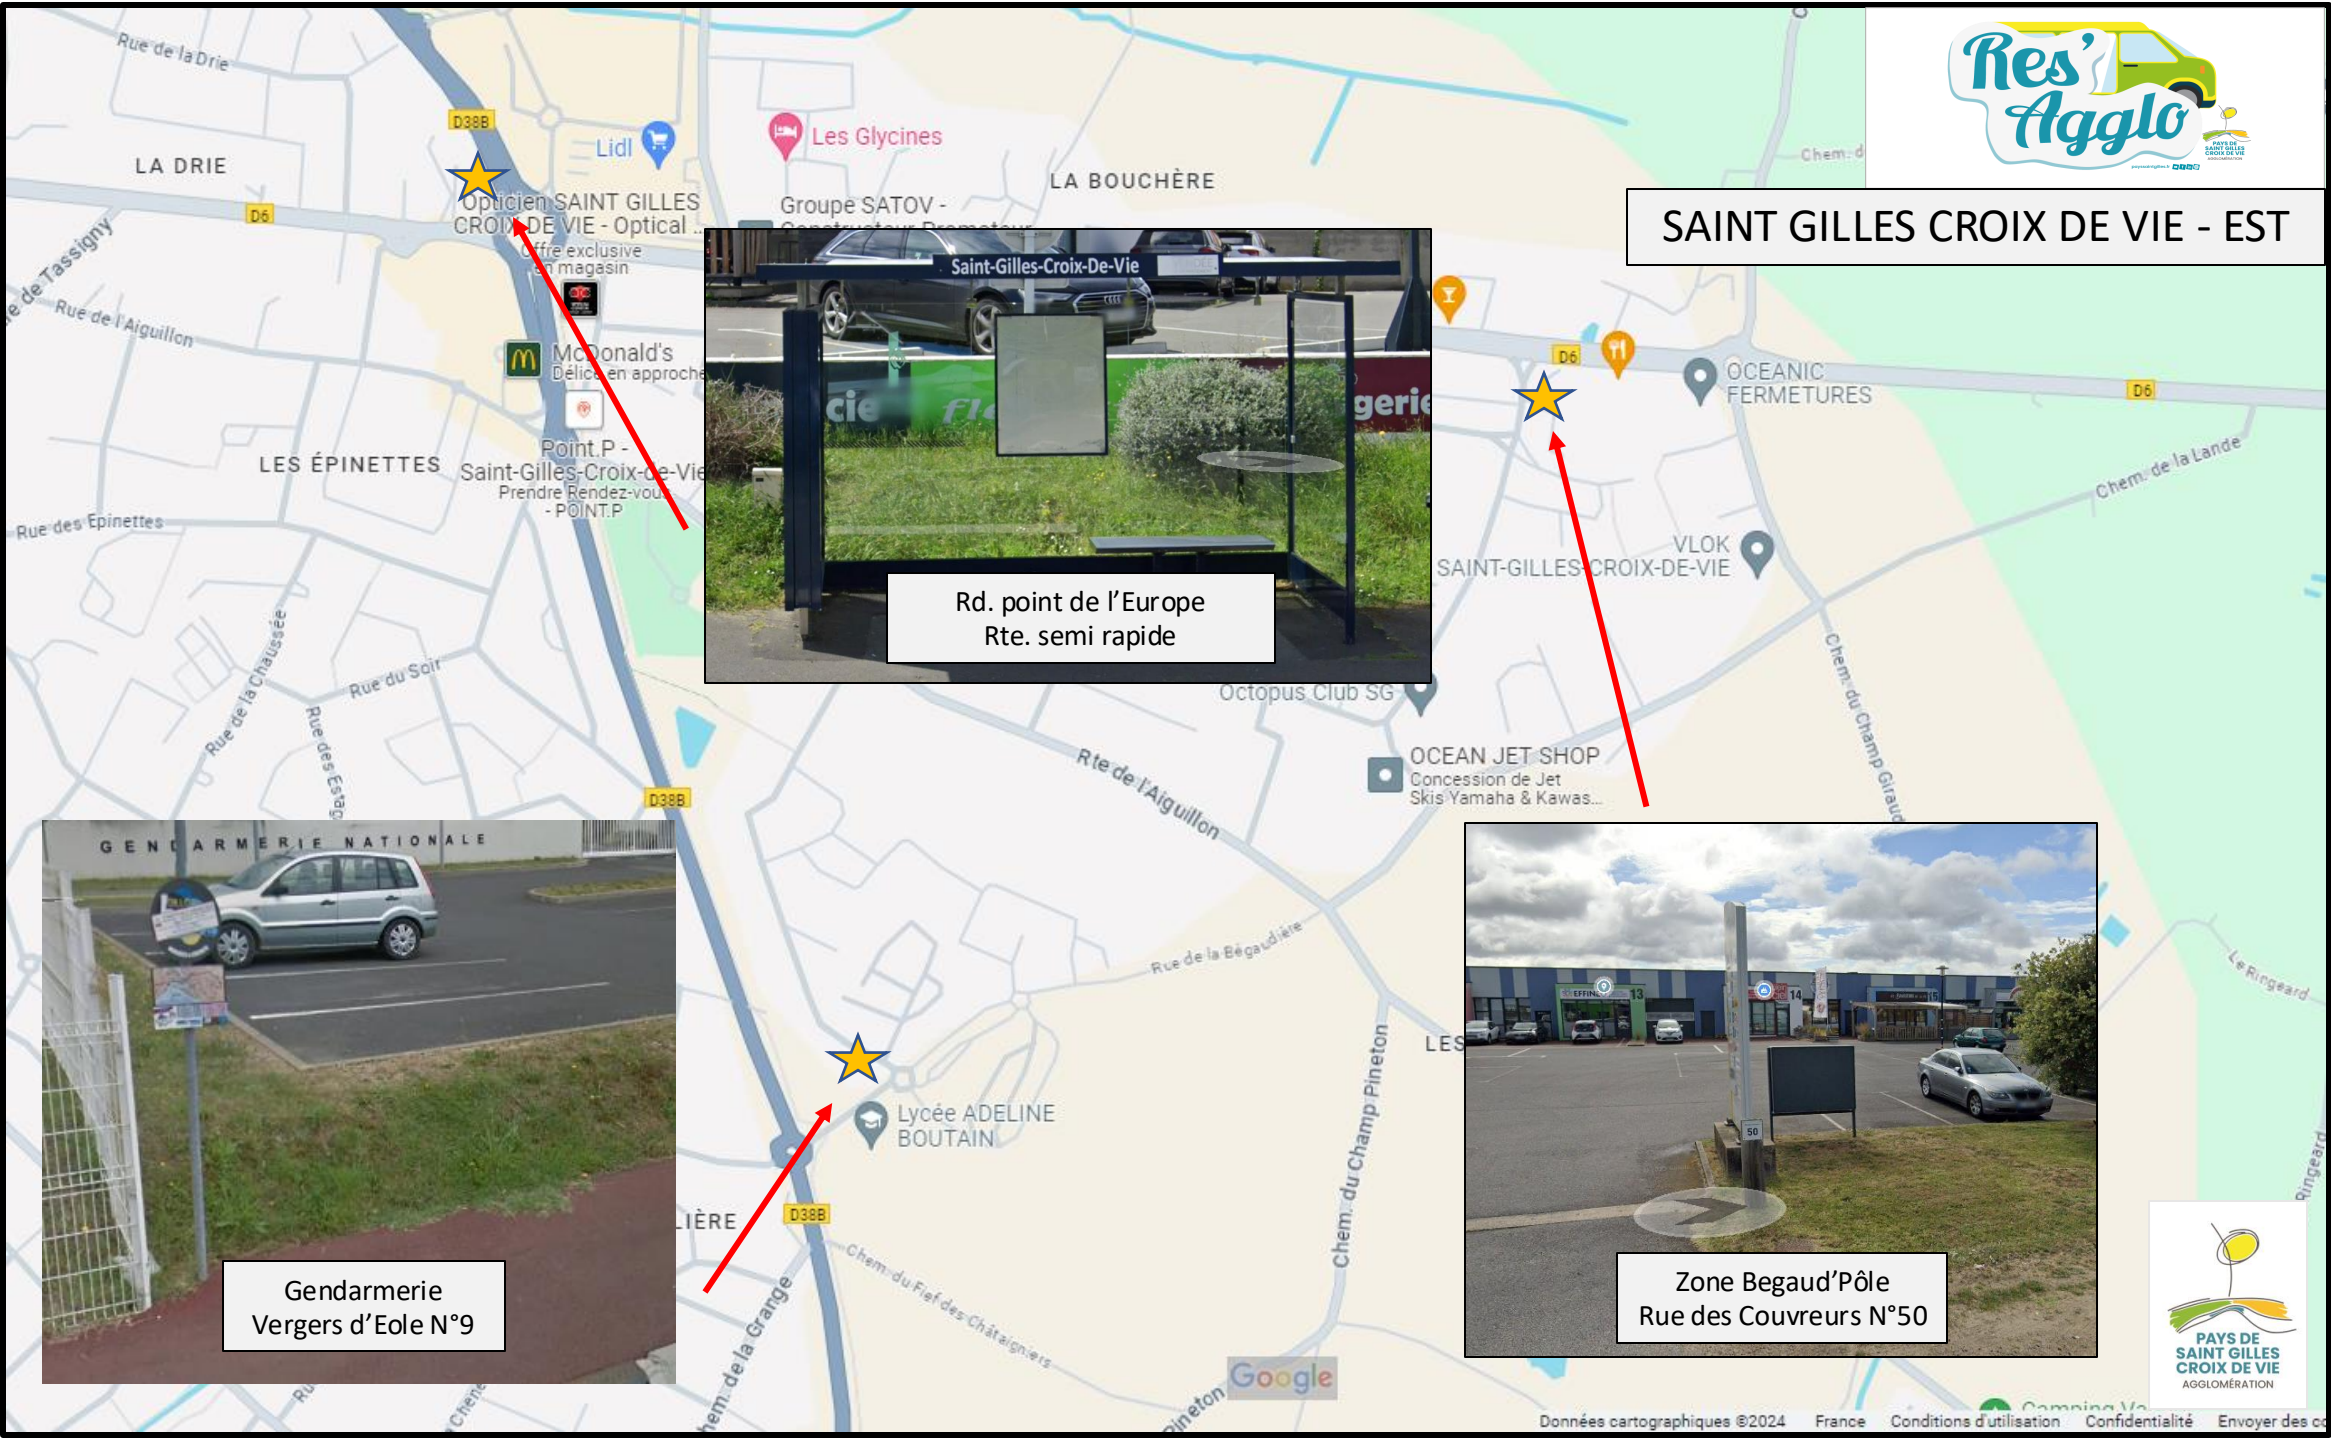

# LE FENOULLER

77 Rue du centre (Place de la Ménarderie)

Rond-point rue des Fontenelles

Chemin du Sableron (Le Roc)

Rue de Nantes/rue de la Potellerie (L'Ormeau)

4 Route de St Révérend (Rd pt petit puits)

Impasse de la Fraignais (ZAE La Fraignais)

# Principaux arrêts d'arrivés en zone centrale

Saint Gilles Croix de Vie et Saint Hilaire

Compte tenu des lignes régulières « Hilagobus ! » et « Gillo'Bus », les habitants de Saint Gilles Croix de Vie et de Saint Hilaire de Riez peuvent utiliser le service Res'Agglo uniquement pour se rendre sur l'une des 12 communes rétro-littorales du Pays de Saint Gilles Croix de Vie

# SAINT GILLES CROIX DE VIE - NORD

# SAINT GILLES CROIX DE VIE - SUD

SAINT GILLES CROIX DE VIE - EST

Rd. point de l'Europe  
Rte. semi rapide

Gendarmerie  
Vergers d'Eole N°9

Zone Begaud'Pôle  
Rue des Couvreur N°50