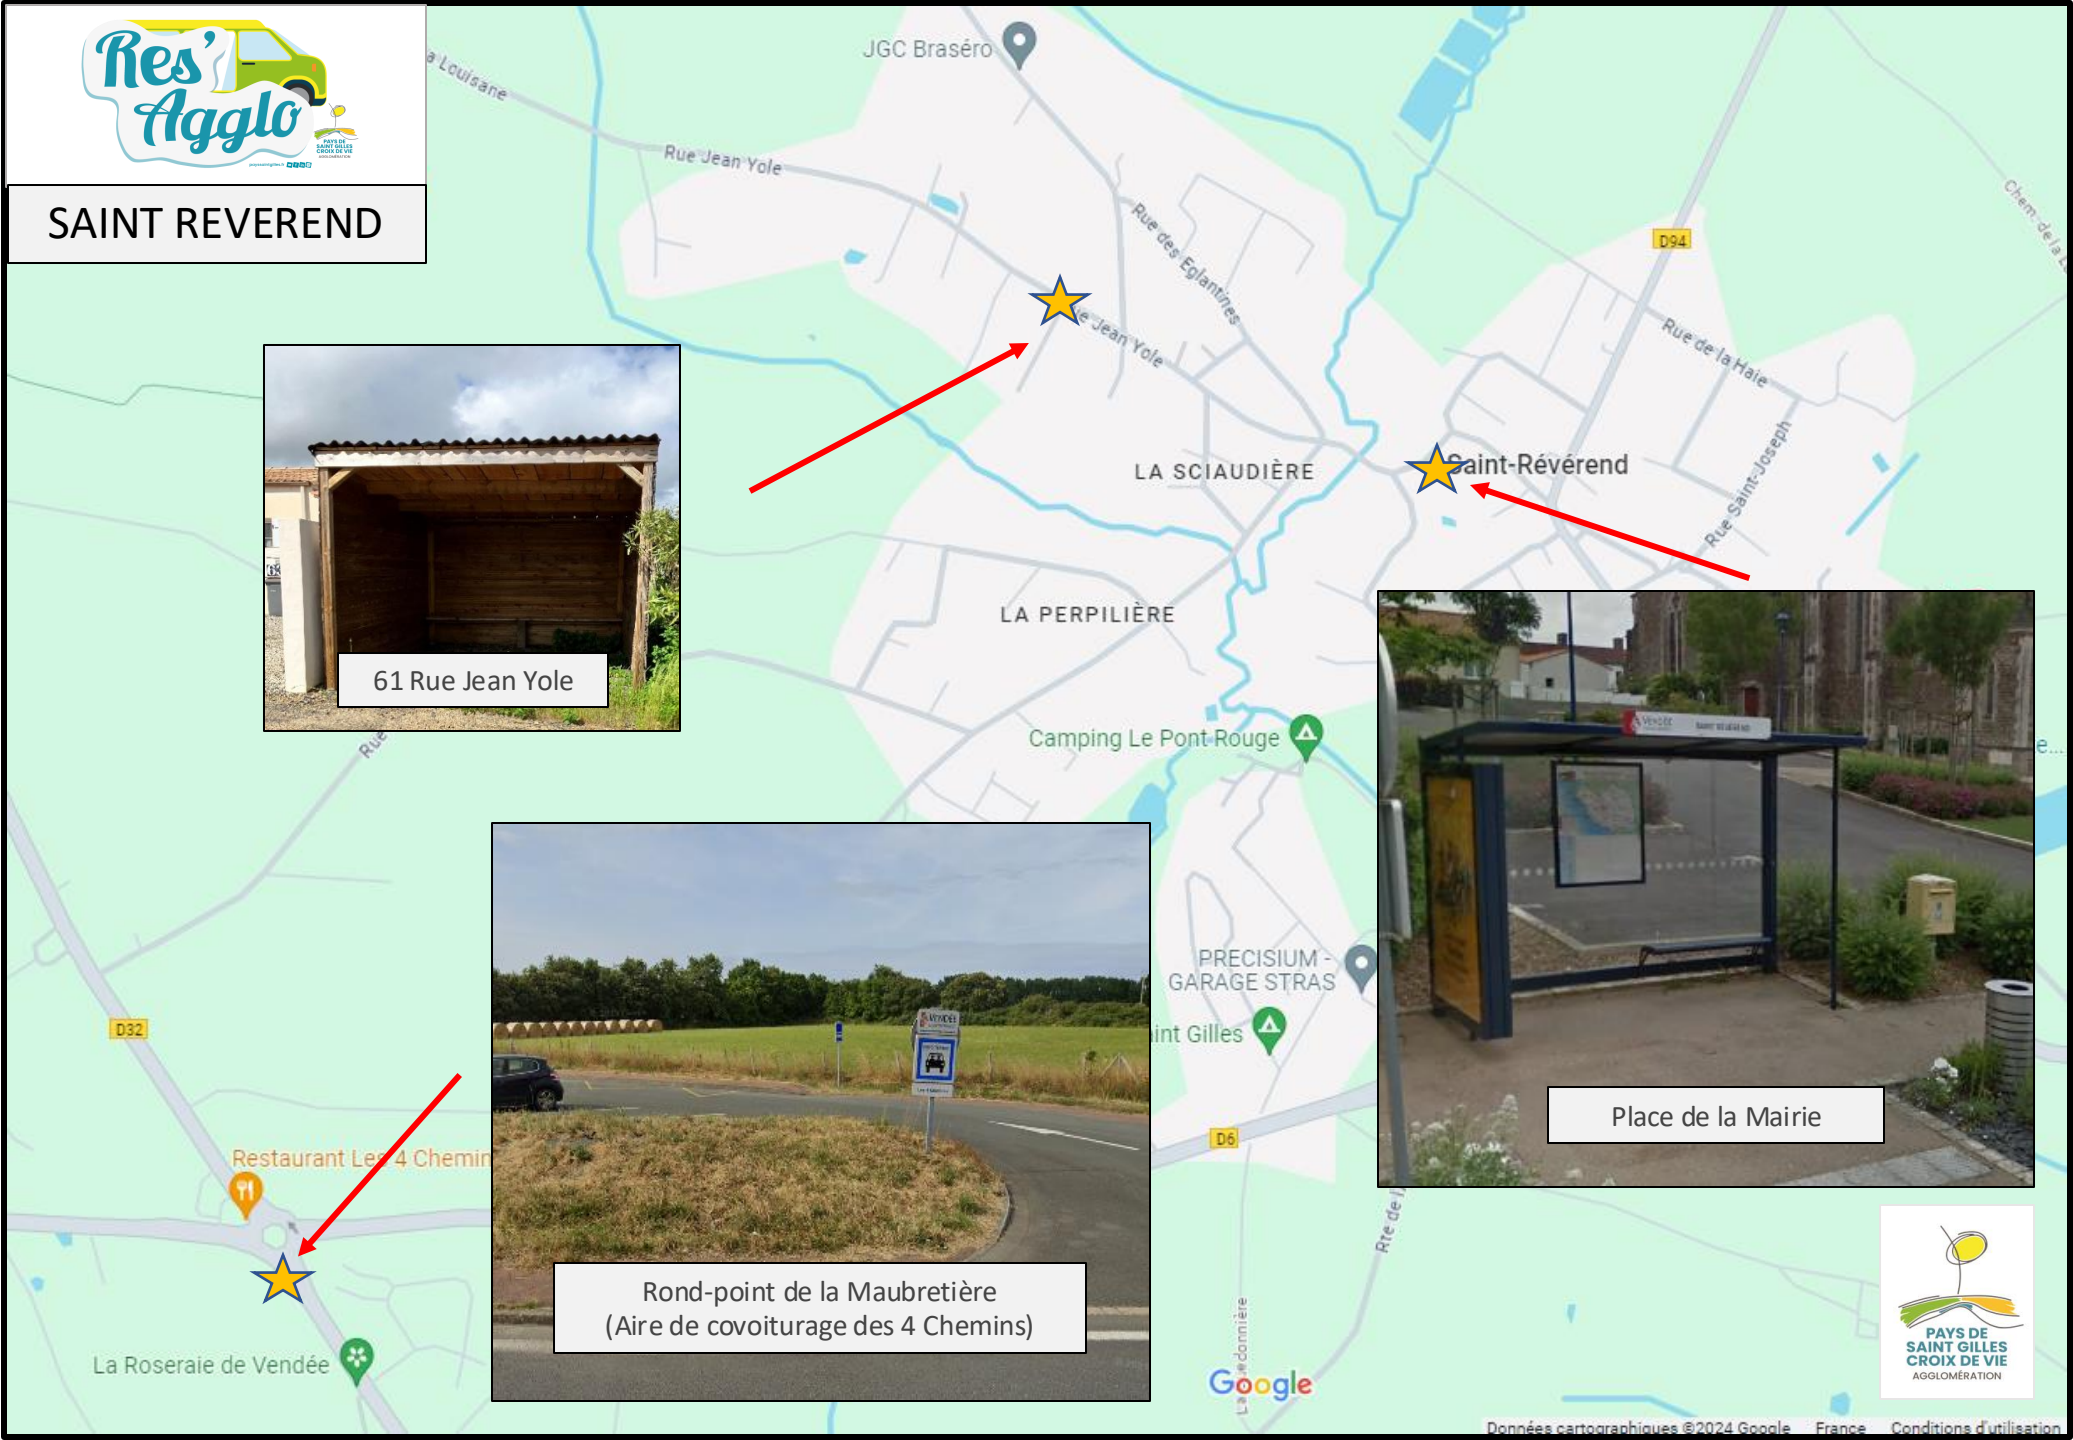

# LE FENOULLER

77 Rue du centre (Place de la Ménarderie)

Rond-point rue des Fontenelles

Chemin du Sableron (Le Roc)

Rue de Nantes/rue de la Potellerie (L'Ormeau)

4 Route de St Révérend (Rd pt petit puits)

Impasse de la Fraignais (ZAE La Fraignais)

et Marées

CAVAC

GIVRAND

# NOTRE DAME DE RIEZ

SAINT MAIXENT SUR VIE

SAINT REVEREND

# Principaux arrêts d'arrivés en zone centrale

Saint Gilles Croix de Vie et Saint Hilaire

Compte tenu des lignes régulières « Hilagobus ! » et « Gillo'Bus », les habitants de Saint Gilles Croix de Vie et de Saint Hilaire de Riez peuvent utiliser le service Res'Agglo uniquement pour se rendre sur l'une des 12 communes rétro-littorales du Pays de Saint Gilles Croix de Vie