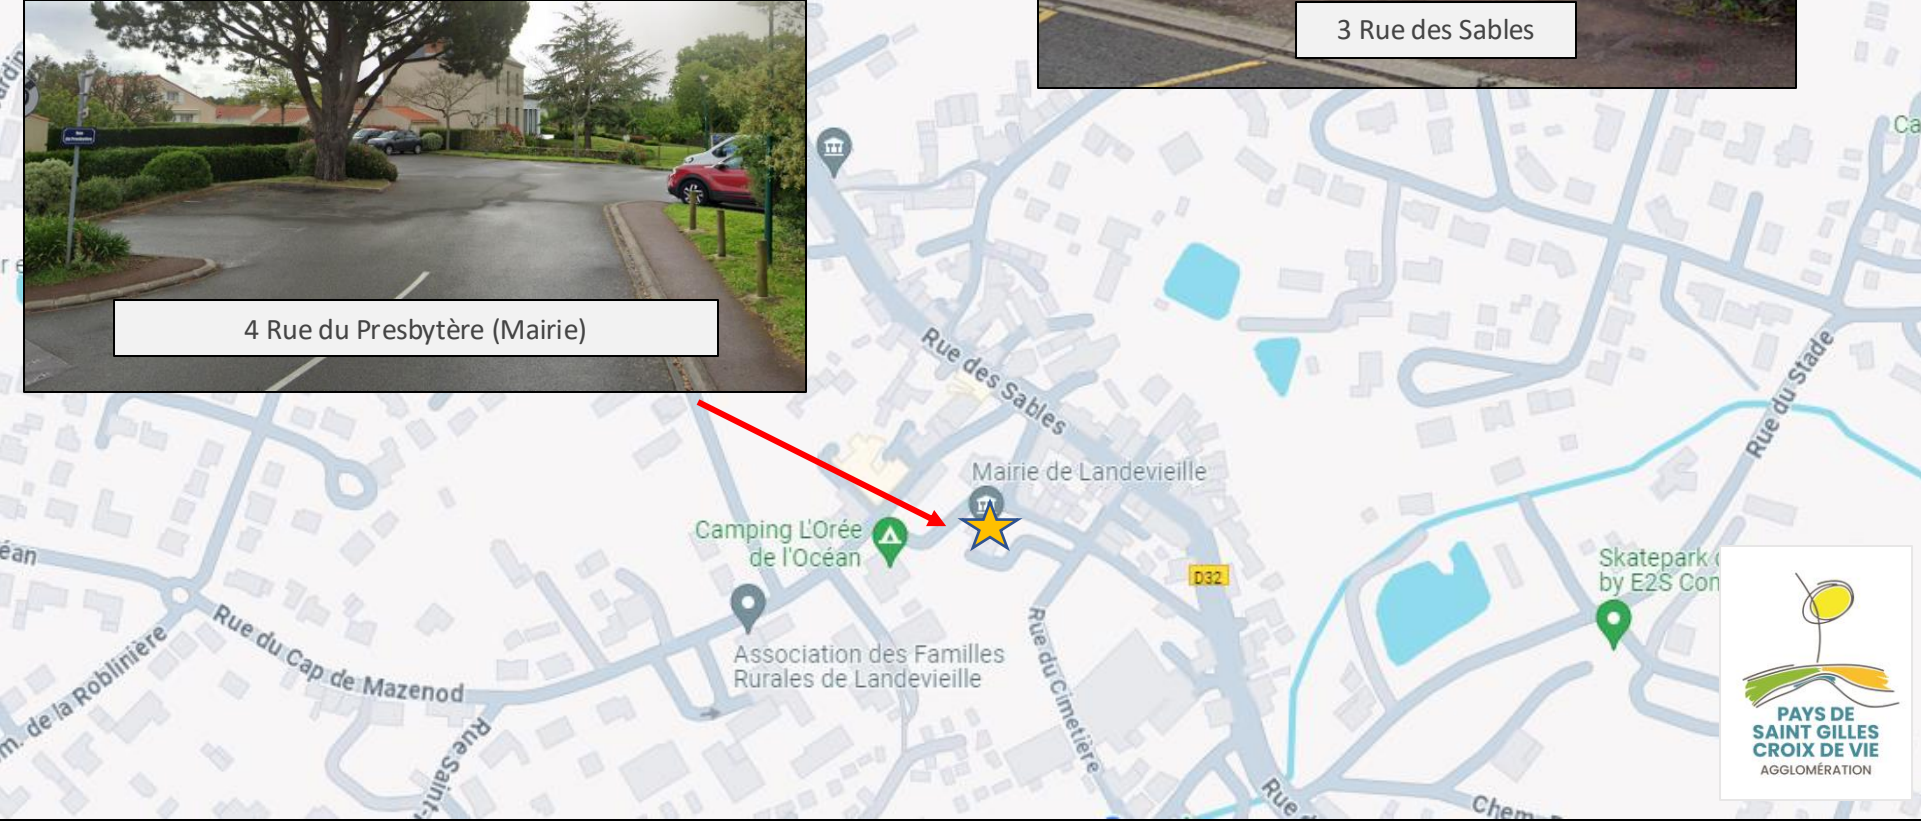

# LA CHAIZE GIRAUD

Place Clémenceau

Rue de l'Europe/rue d'Aizenay  
(ZAE Pôle Odyssee)

6 Rue des Acacias

1 Rue des Avenaux  
(Centre de Secours)

25 Rue des Tisserands  
(ancien stade)

COMMEQUIERS

# LE FENOULLER

77 Rue du centre (Place de la Ménarderie)

Rond-point rue des Fontenelles

Chemin du Sableron (Le Roc)

Rue de Nantes/rue de la Potellerie (L'Ormeau)

4 Route de St Révérend (Rd pt petit puits)

Impasse de la Fraignais (ZAE La Fraignais)

et Marées

CAVAC

GIVRAND

# NOTRE DAME DE RIEZ

SAINT MAIXENT SUR VIE

SAINT REVEREND