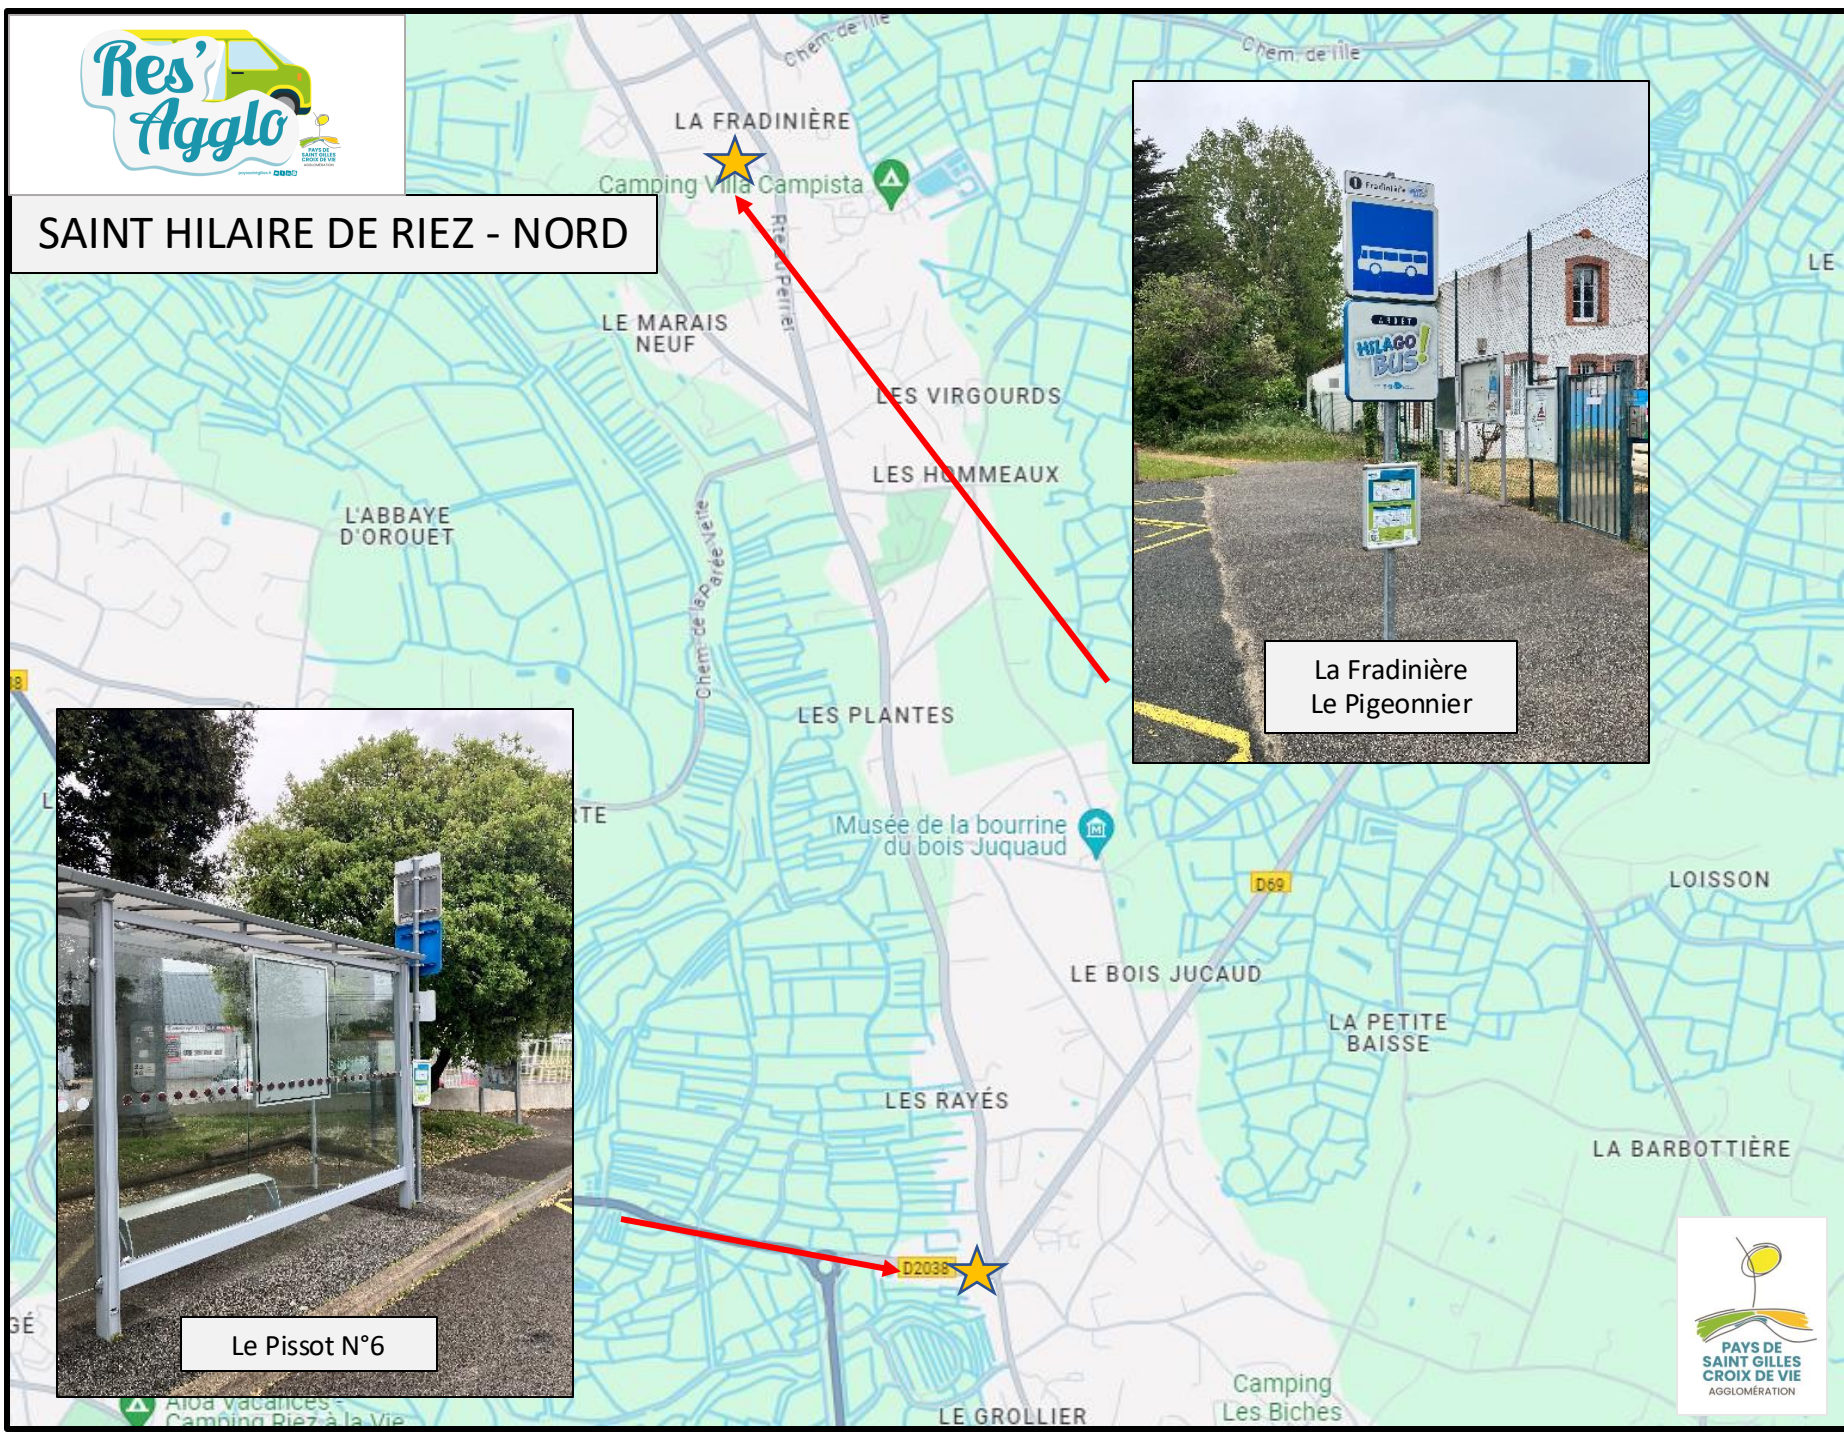

# SAINT GILLES CROIX DE VIE - NORD

# SAINT GILLES CROIX DE VIE - SUD

SAINT GILLES CROIX DE VIE - EST

Rd. point de l'Europe  
Rte. semi rapide

Gendarmerie  
Vergers d'Eole N°9

Zone Begaud'Pôle  
Rue des Couvreur N°50

# SAINT HILAIRE DE RIEZ - NORD

# SAINT HILAIRE DE RIEZ - NORD

53 Av. de la Parée Préneau

ZAE La Chaussée  
2 Rue Ampère

122 Route de la Marzelle

Stade Bouteillon  
122 Rue Marzelle

70 Av. de la Rousselotière

La Poste  
6 Rue de la Poste

SAINT HILAIRE DE RIEZ - CENTRE