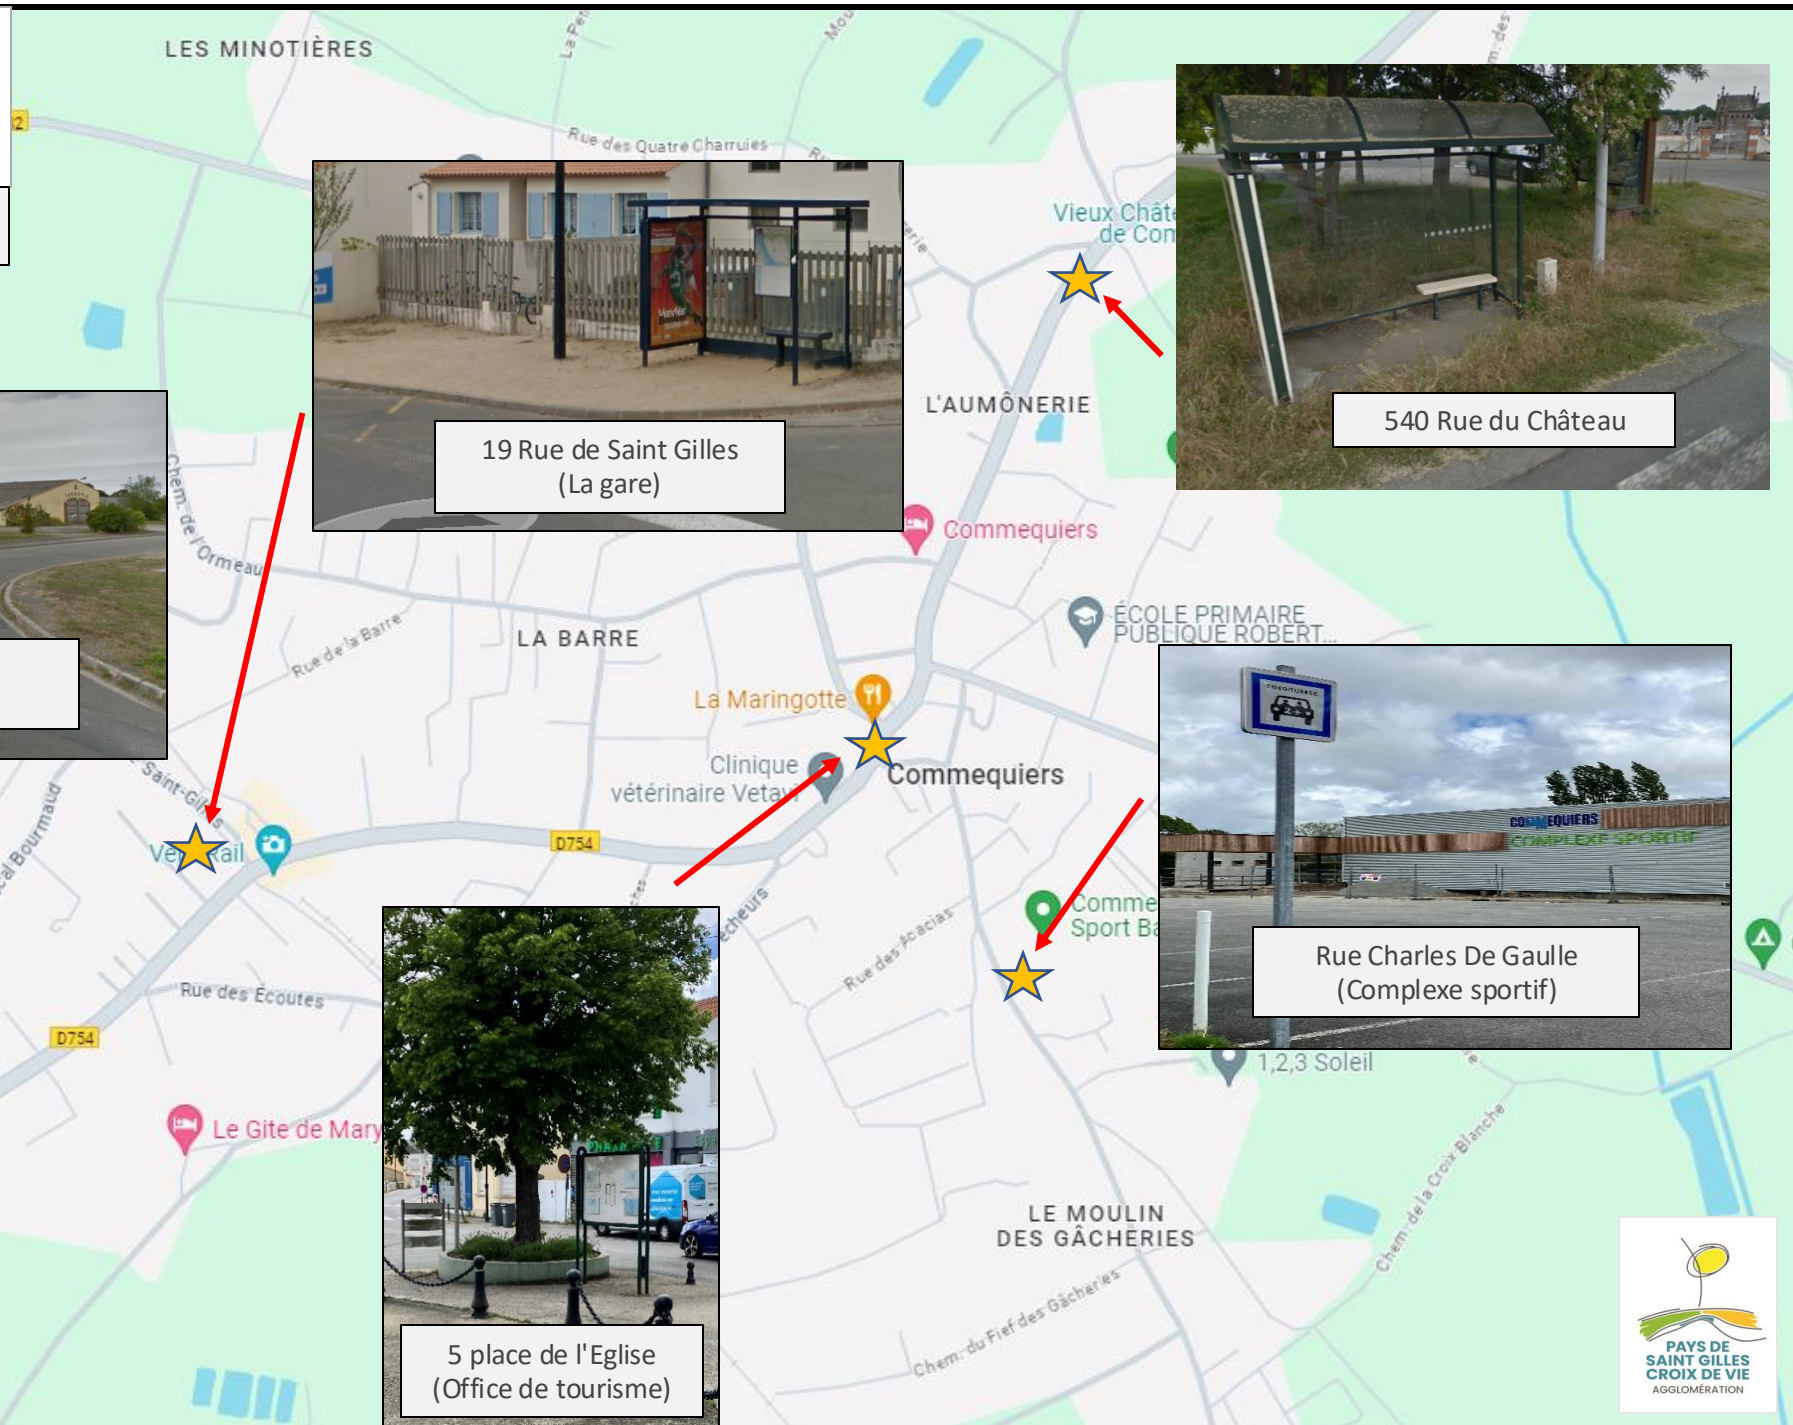

# BRETIIGNOLLES SUR MER - Sud

# LA CHAIZE GIRAUD

Place Clémenceau

Rue de l'Europe/rue d'Aizenay  
(ZAE Pôle Odyssee)

6 Rue des Acacias

1 Rue des Avenaux  
(Centre de Secours)

25 Rue des Tisserands  
(ancien stade)

COMMEQUIERS

# LE FENOULLER

77 Rue du centre (Place de la Ménarderie)

Rond-point rue des Fontenelles

Chemin du Sableron (Le Roc)

Rue de Nantes/rue de la Potellerie (L'Ormeau)

4 Route de St Révérend (Rd pt petit puits)

Impasse de la Fraignais (ZAE La Fraignais)