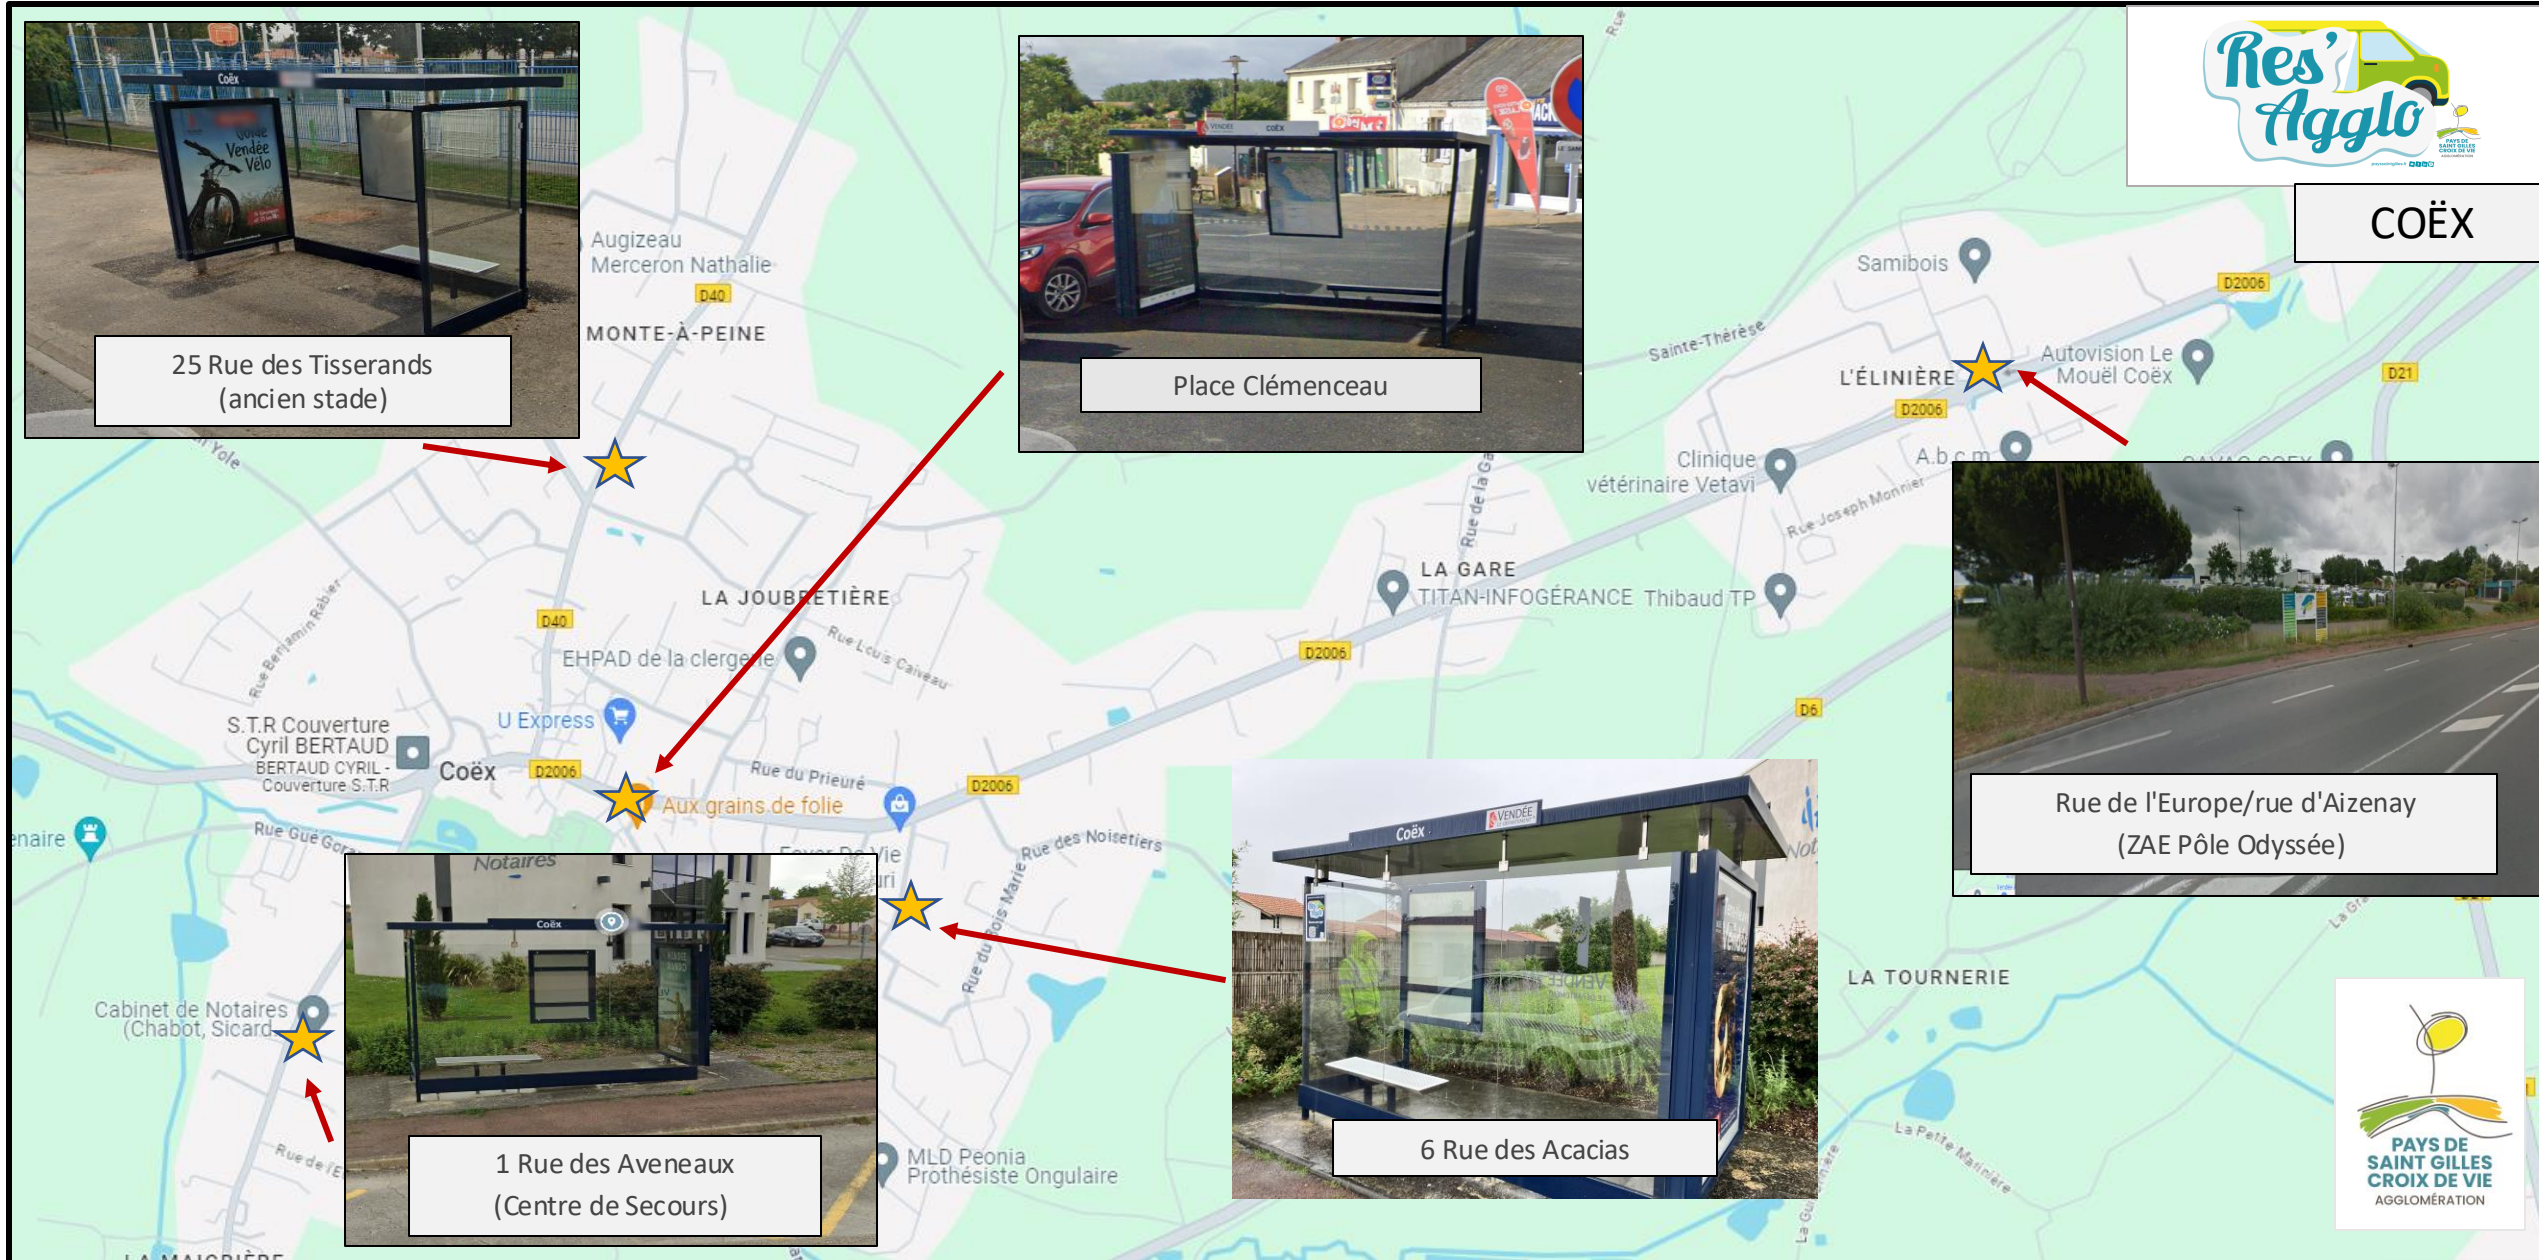

# BRETIIGNOLLES SUR MER - Sud

# LA CHAIZE GIRAUD

Place Clémenceau

Rue de l'Europe/rue d'Aizenay  
(ZAE Pôle Odyssee)

6 Rue des Acacias

1 Rue des Avenaux  
(Centre de Secours)

25 Rue des Tisserands  
(ancien stade)

COMMEQUIERS

# LE FENOULLER

77 Rue du centre (Place de la Ménarderie)

Rond-point rue des Fontenelles

Chemin du Sableron (Le Roc)

Rue de Nantes/rue de la Potellerie (L'Ormeau)

4 Route de St Révérend (Rd pt petit puits)

Impasse de la Fraignais (ZAE La Fraignais)

et Marées

CAVAC

GIVRAND