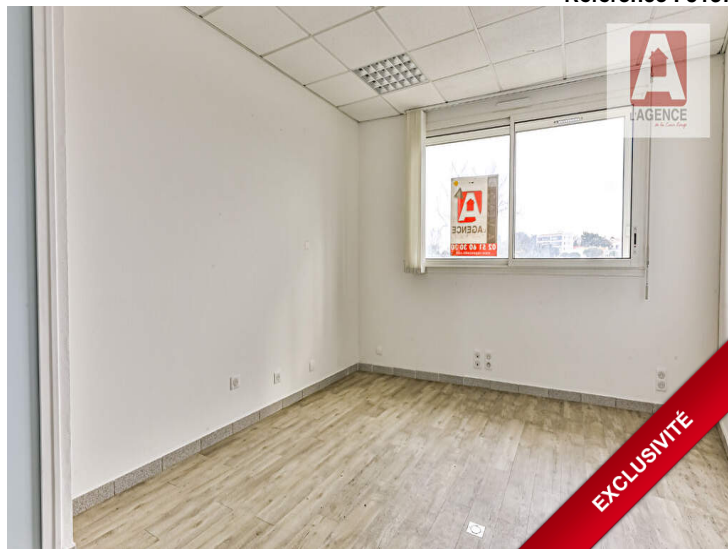

Loyer : 410 EUR HC

Bureaux à louer - Saint gilles croix de vie

Référence : 5137

Informations générales

Type de bien	Bureaux
Type de transaction	A louer

Localisation

Code postal	85800
Ville	SAINT GILLES CROIX DE VIE

Aspects financiers

Soumis à l'encadrement des loyers	Non
Loyer mensuel HC	410 EUR
Loyer de base	410 EUR
Provision sur charges	30 EUR
Loyer charges comprises	440 EUR
Honoraires Locataire	410 EUR
Dépôt de Garantie	410 EUR
Taxe Foncière	600 EUR

Copropriété

Bien en copropriété	Oui
Charges annuelles (ALUR)	720 EUR

Surfaces

Surface	15 m2
Surface divisible	0 m2

Extérieur

Année construction	1989
Neuf - Ancien	Ancien
Etat général	Bon Etat
Etat extérieur	Bon
Fenêtres	Double vitrage
Assainissement	Tout à l'égout

Intérieur

Cuisine	Aménagée/équipée
Type Chauffage	Individuel
Méca. Chauffage	Convecteurs
Mode Chauffage	Electrique
Clair	Oui

Autres

Fibre Optique	Oui

Diagnostics

Concerné par un Etat des Risques	Oui
Date établissement ERP	02/06/2023

L'AGENCE DE LA COUR ROUGE vous propose en exclusivité : Ce bureau de 15m² dans un local professionnel à louer en excellent état, composé d'un espace commun avec une salle d'attente, un WC avec lave mains et une cuisine. Le Plus, un très bel emplacement à quelques mètres de la poste, sur le Quai Gorin. Libre de suite. Loyer par mois de 440.00€ dont 30€ de charges de copropriété. Dépôt de garantie de 410.00€. Honoraires de location à la charge du locataire de 410.00 €. Pour plus d'informations, merci de nous contacter par mail, les demandes sont traitées en priorité !

Les informations sur les risques auxquels ce bien est exposé sont disponibles sur le site Géorisques : www.georisques.gouv.fr