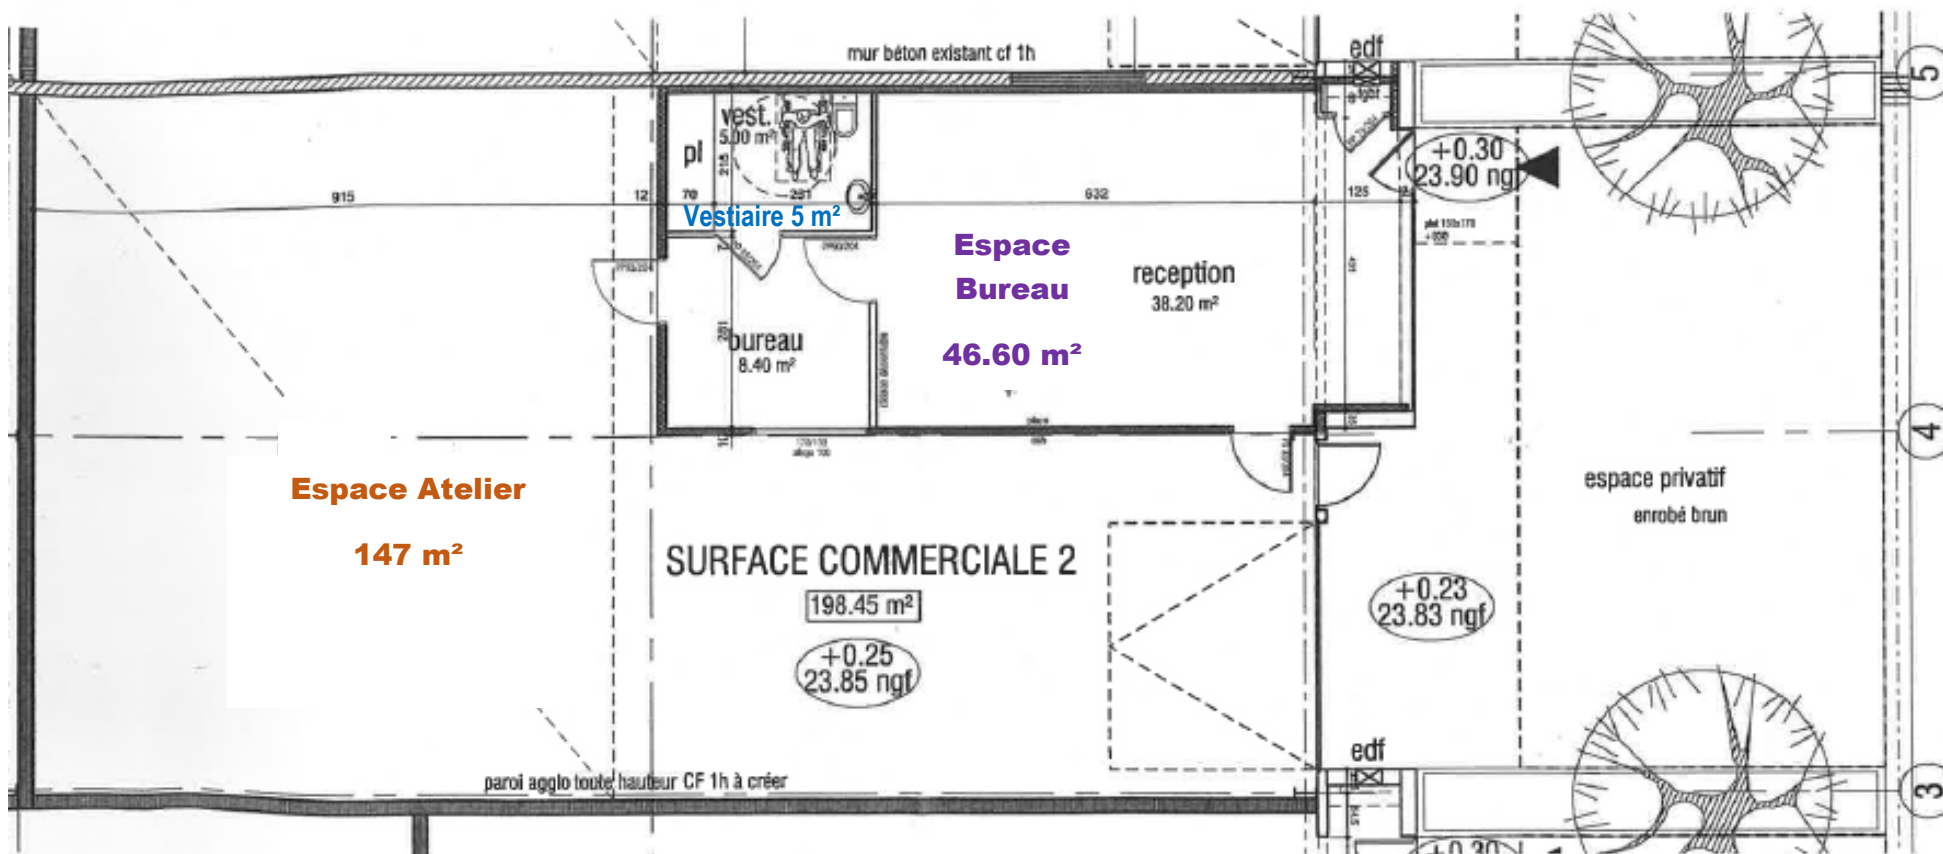

BÉGAUD PÔLE
votre espace professionnel

Local professionnel N° 2

Aménagé avec atelier, bureau et sanitaires - surface de 200 m²

Site Bégaud Pôle au 50 rue des Couvreurs à 85800 ST GILLES CROIX DE VIE

Site dynamique doté de 180 places de stationnements

BÉGAUD PÔLE

votre espace professionnel

A l'entrée de Saint-Gilles-Croix-de-Vie accessible par la Route de la Roche

Au coeur d'un canton dynamique

BÉGAUD PÔLE

votre espace professionnel

Plan de masse du local

BÉGAUD PÔLE

votre espace professionnel

Bureau avec vitrine

Vue atelier

Bureau

Sanitaires

Bureau

Atelier arrière bureau