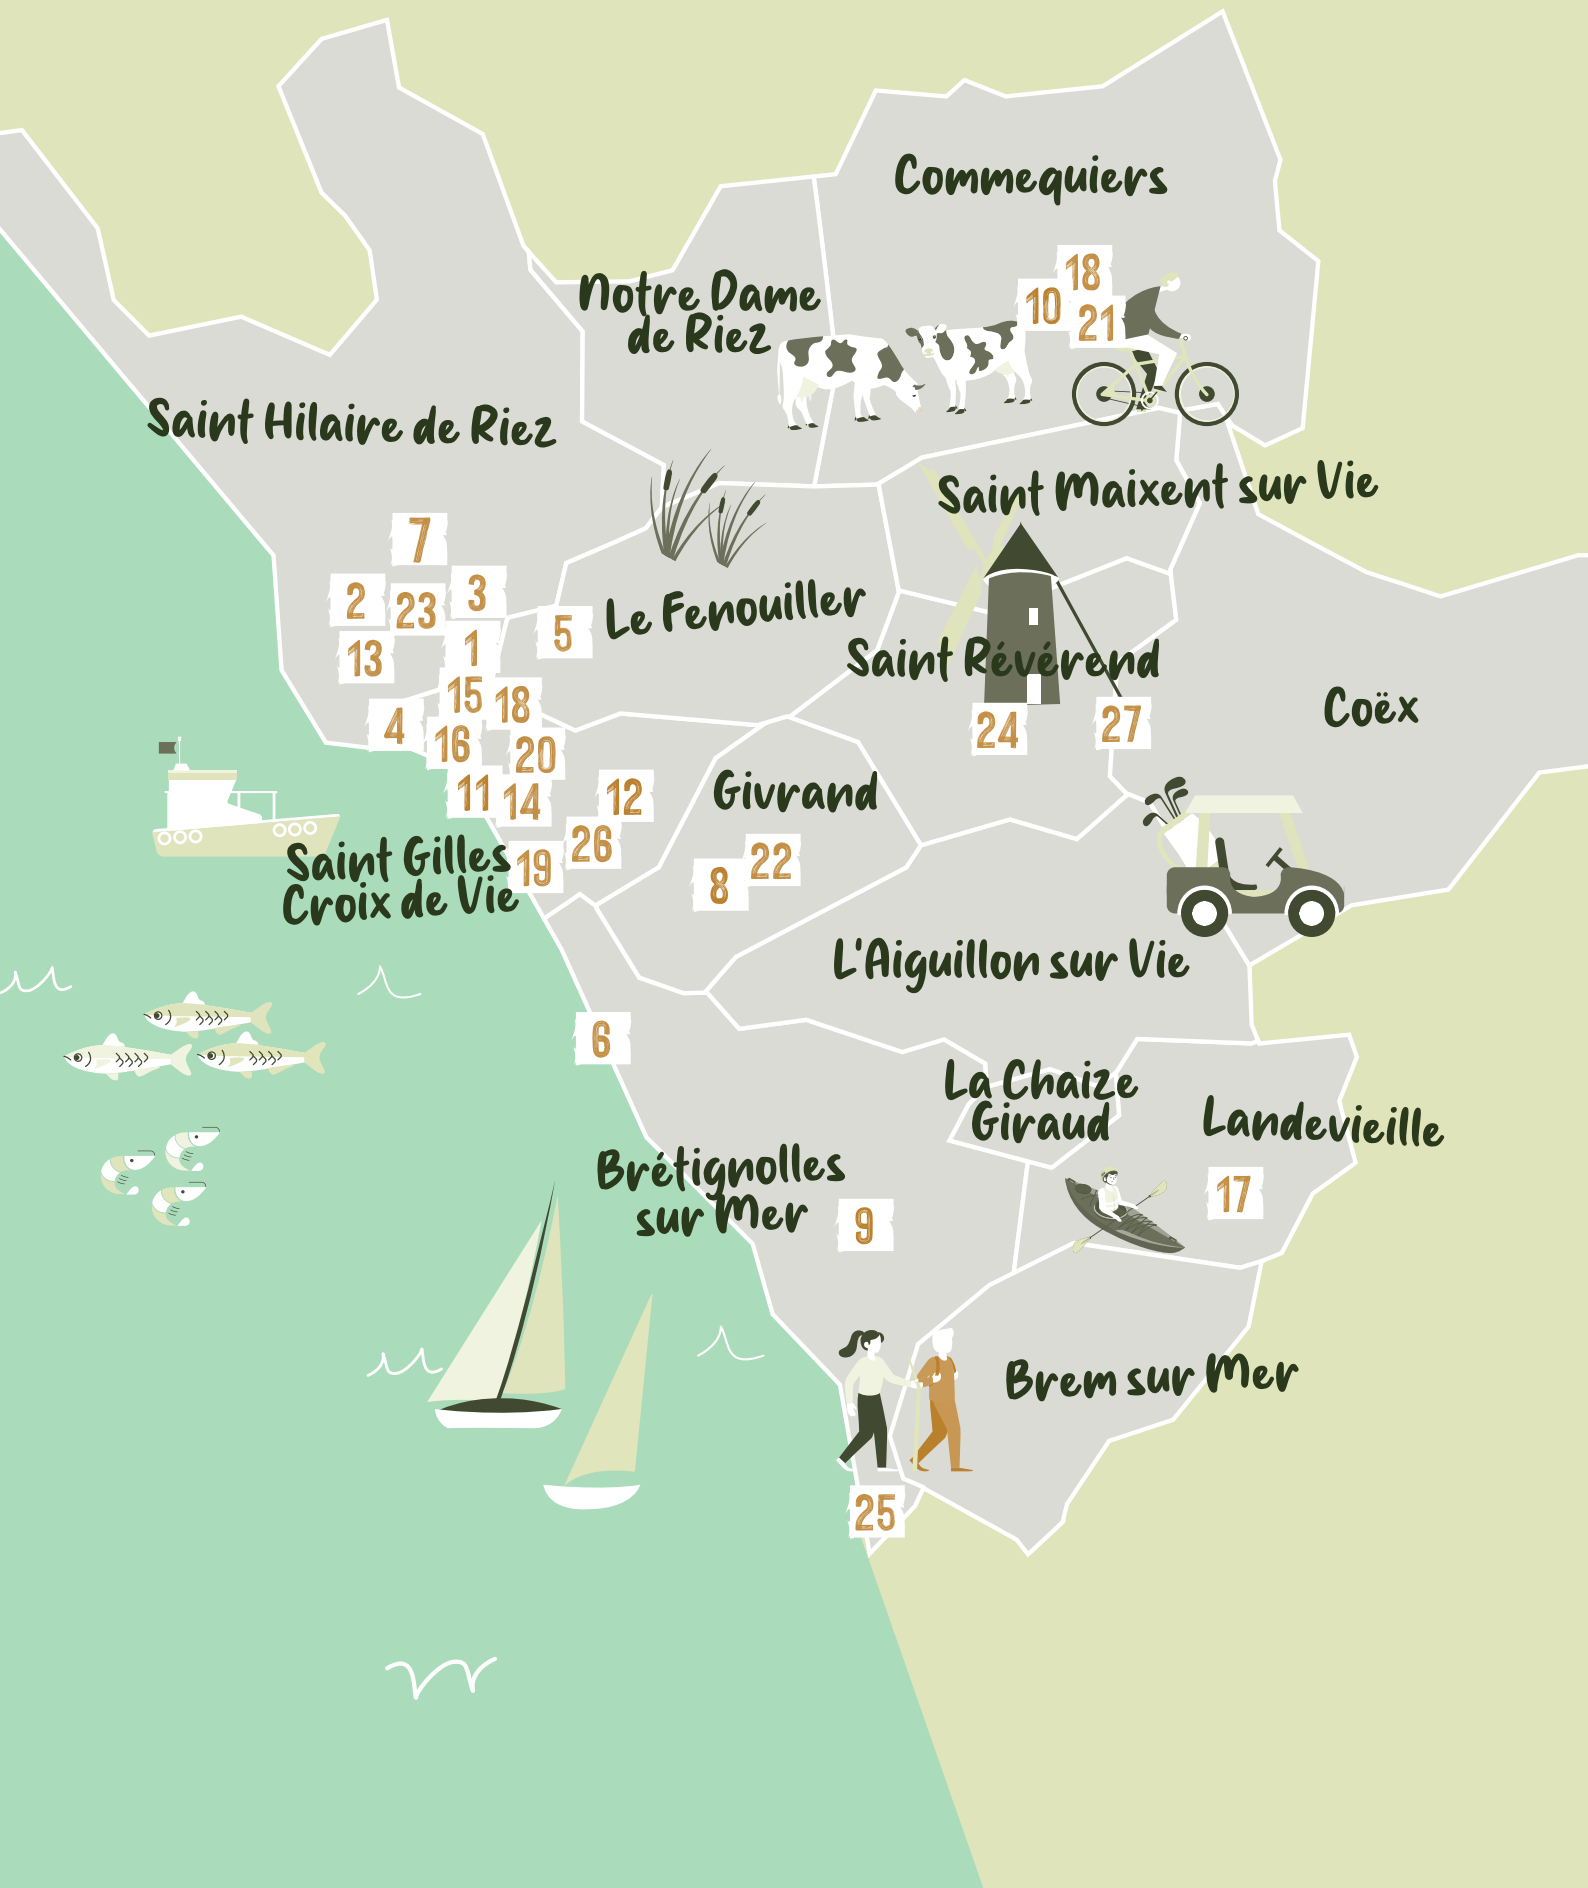

Sans réservation • Culture climat

19 h 30 | 📍 La Balise, 2 rue du Guitton, Saint Hilaire de Riez

19 h | Ouverture des portes

VENDREDI 5 JUIN 2026

SORTIE BOTANIQUE DANS LE MARAIS DOUX Vert la Vie

2

Accès libre • Environnement/nature

25

FRESQUE DU CLIMAT SENIOR

Collectif Action Climat et Biodiversité

Adultes • Sur inscription • Environnement/Nature

De 14 h à 17 h |  Résidence seniors Domitys La Rose des Vents,
50 rue de la Bégaudière, Saint Gilles Croix de Vie

26

DÉCOUVERTE DE LA GESTION DU LAC DU GUÉ GORAND

Service Environnement de la Communauté d'Agglomération

Sur inscription • Environnement/Nature

De 14 h 30 à 15 h 30 |  Parking principal du lac, Coëx

27

Le territoire du Pays de Saint Gilles Croix de Vie