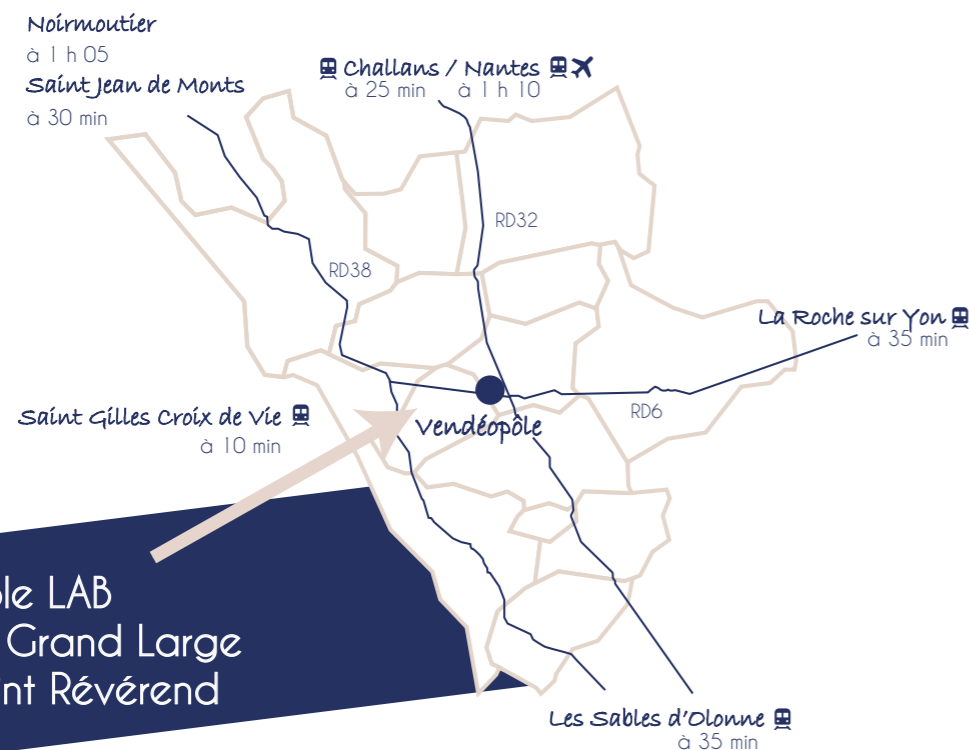

Une situation géographique privilégiée dans un environnement propice au développement des entreprises

Au coeur du Vendéopôle qui s'étend sur environ 20 ha avec un accès direct aux deux axes routiers majeurs : "Saint Gilles Croix de Vie - La Roche sur Yon" et "Challans - Les Sables d'Olonne"