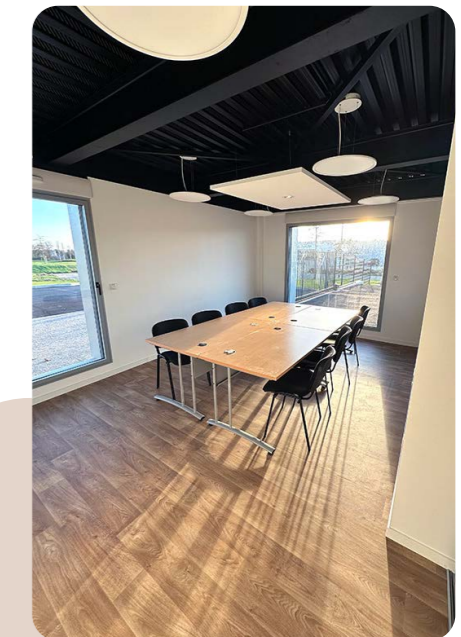

S'installer au Vendéopôle LAB, c'est :

- disposer d'un espace de travail qualitatif et fonctionnel
- faciliter son insertion dans l'écosystème local
- créer une synergie avec les autres occupants et éviter l'isolement du créateur d'entreprise

Votre entreprise a moins de 3 ans ?

La Communauté d'Agglomération tient compte du développement de votre projet et propose des tarifs avantageux pour faciliter le début de votre activité (loyers progressifs pour une durée déterminée).